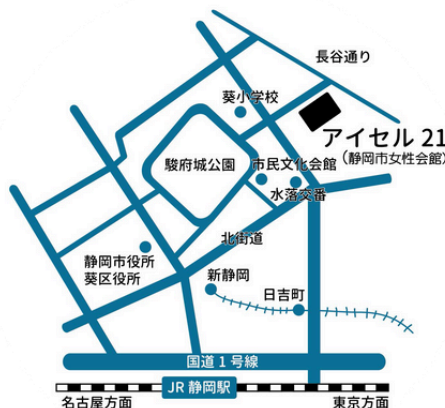

◆ 応募用紙

エピソード (200字以内でご記入 ください)							
ペンネーム							
年齢		性別					

抽選で3名様に携帯用防災ポーチをプレゼント！プレゼントの抽選を希望される方は下記もご記入ください。

氏名		連絡先	電話番号orメールアドレス

◆ 応募方法

次のいずれかの方法で6月25日（火）17時までにご応募ください。

- ① 来館 女性会館応募箱へ（1階図書コーナー内に設置）
- ② WEB 右記応募フォームから

※今回の募集で収集した個人情報は、本事業受付管理業務および講座案内にのみ利用させていただきます。

会場案内

静岡市女性会館（アイセル21）
静岡市葵区東草深町3-18
TEL054-248-7330

交通アクセス

【バス】

JR静岡駅北口10番のりば
県立病院高松線「アイセル21」下車
所要時間：10～15分

【徒歩】

JR静岡駅より30分
静鉄 新静岡駅より20分
静鉄 日吉町駅より15分
※駐車場は台数に限りがありますので、できるだけ
公共交通機関をご利用ください。

主催：静岡市女性会館（指定管理者NPO法人男女共同参画フォーラムしずおか）
静岡市葵区東草深町3-18 054-248-7330 <https://aicel21.jp/>