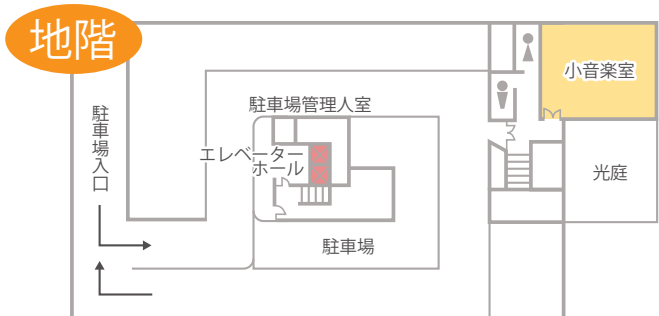

# フロアガイド

- … 貸出スペース (女性会館所管)
- … 貸出スペース (葵生涯学習センター所管)
- … エレベーター

開館時間 9時～21時30分  
休館日 第2・第4月曜日  
年末年始(12月28日～1月4日)

アイセル21  
静岡市女性会館  
〒420-0865 静岡市葵区東草深町3番18号  
TEL 054-248-7330 FAX 054-246-7833  
<http://aicel21.jp>