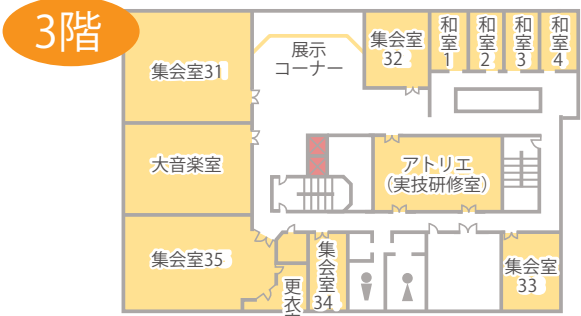

# フロアガイド

- … 貸出スペース (女性会館所管)
- … 貸出スペース (葵生涯学習センター所管)
- … エレベーター

開館時間 9時～21時30分  
休館日 第2・第4月曜日  
年末年始(12月28日～1月4日)

アイセル21  
静岡市女性会館  
〒420-0865 静岡市葵区東草深町3番18号  
TEL 054-248-7330 FAX 054-246-7833  
<http://aicel21.jp>

アイセル21  検索