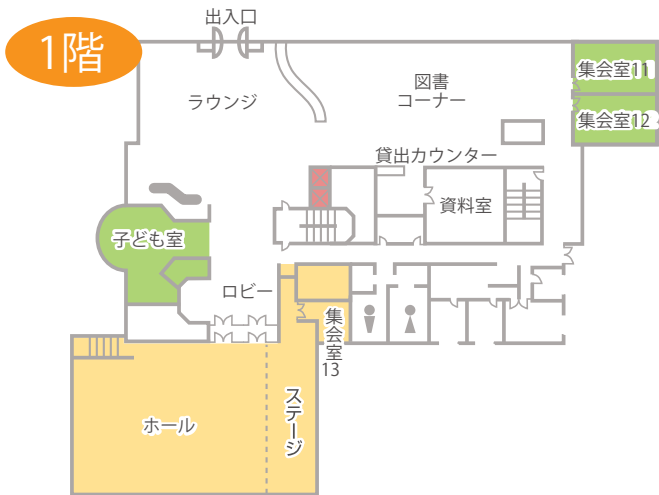

# フロアガイド

- … 貸出スペース (女性会館所管)
- … 貸出スペース (葵生涯学習センター所管)
- … エレベーター

開館時間 9時～21時30分  
休館日 第2・第4月曜日  
年末年始(12月28日～1月4日)

アイセル21  
静岡市女性会館  
〒420-0865 静岡市葵区東草深町3番18号  
TEL 054-248-7330 FAX 054-246-7833  
<http://aicel21.jp>