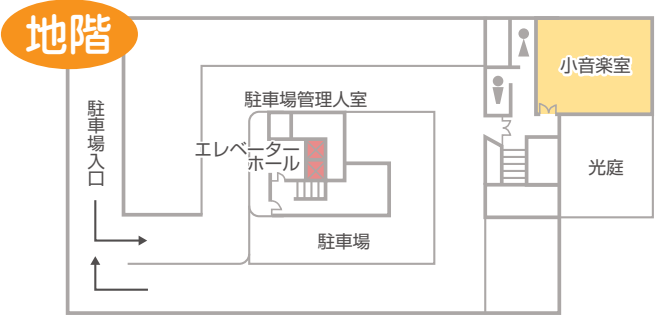

# フロアガイド

- … 貸出スペース (女性会館所管)
- … 貸出スペース (葵生涯学習センター所管)
- … エレベーター

開館時間 9時～21時30分  
休館日 第2・第4月曜日  
年末年始(12月28日～1月4日)

アイセル21  
静岡市女性会館  
〒420-0865 静岡市葵区東草深町3番18号  
TEL 054-248-7330 FAX 054-246-7833  
<http://aicel21.jp>