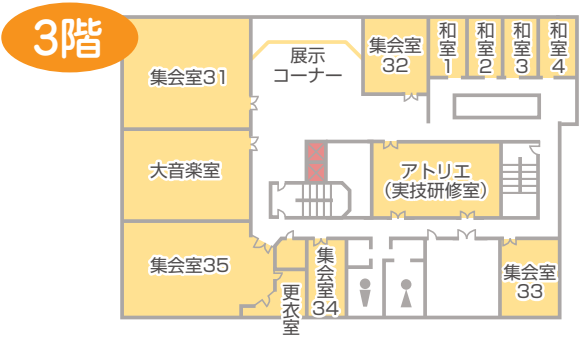

# フロアガイド

- … 貸出スペース (女性会館所管)
- … 貸出スペース (葵生涯学習センター所管)
- … エレベーター

開館時間 9時～21時30分  
休館日 第2・第4月曜日  
年末年始(12月28日～1月4日)

アイセル21  
静岡市女性会館  
〒420-0865 静岡市葵区東草深町3番18号  
TEL 054-248-7330 FAX 054-246-7833  
<http://aicel21.jp>