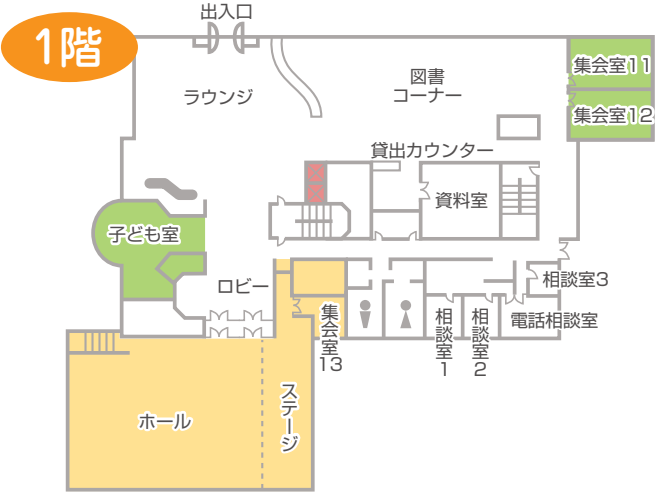

# フロアガイド

- … 貸出スペース (女性会館所管)
- … 貸出スペース (葵生涯学習センター所管)
- … エレベーター

開館時間 9時～21時30分  
休館日 第2・第4月曜日  
年末年始(12月28日～1月4日)

アイセル21  
静岡市女性会館  
〒420-0865 静岡市葵区東草深町3番18号  
TEL 054-248-7330 FAX 054-246-7833  
<http://aicel21.jp>